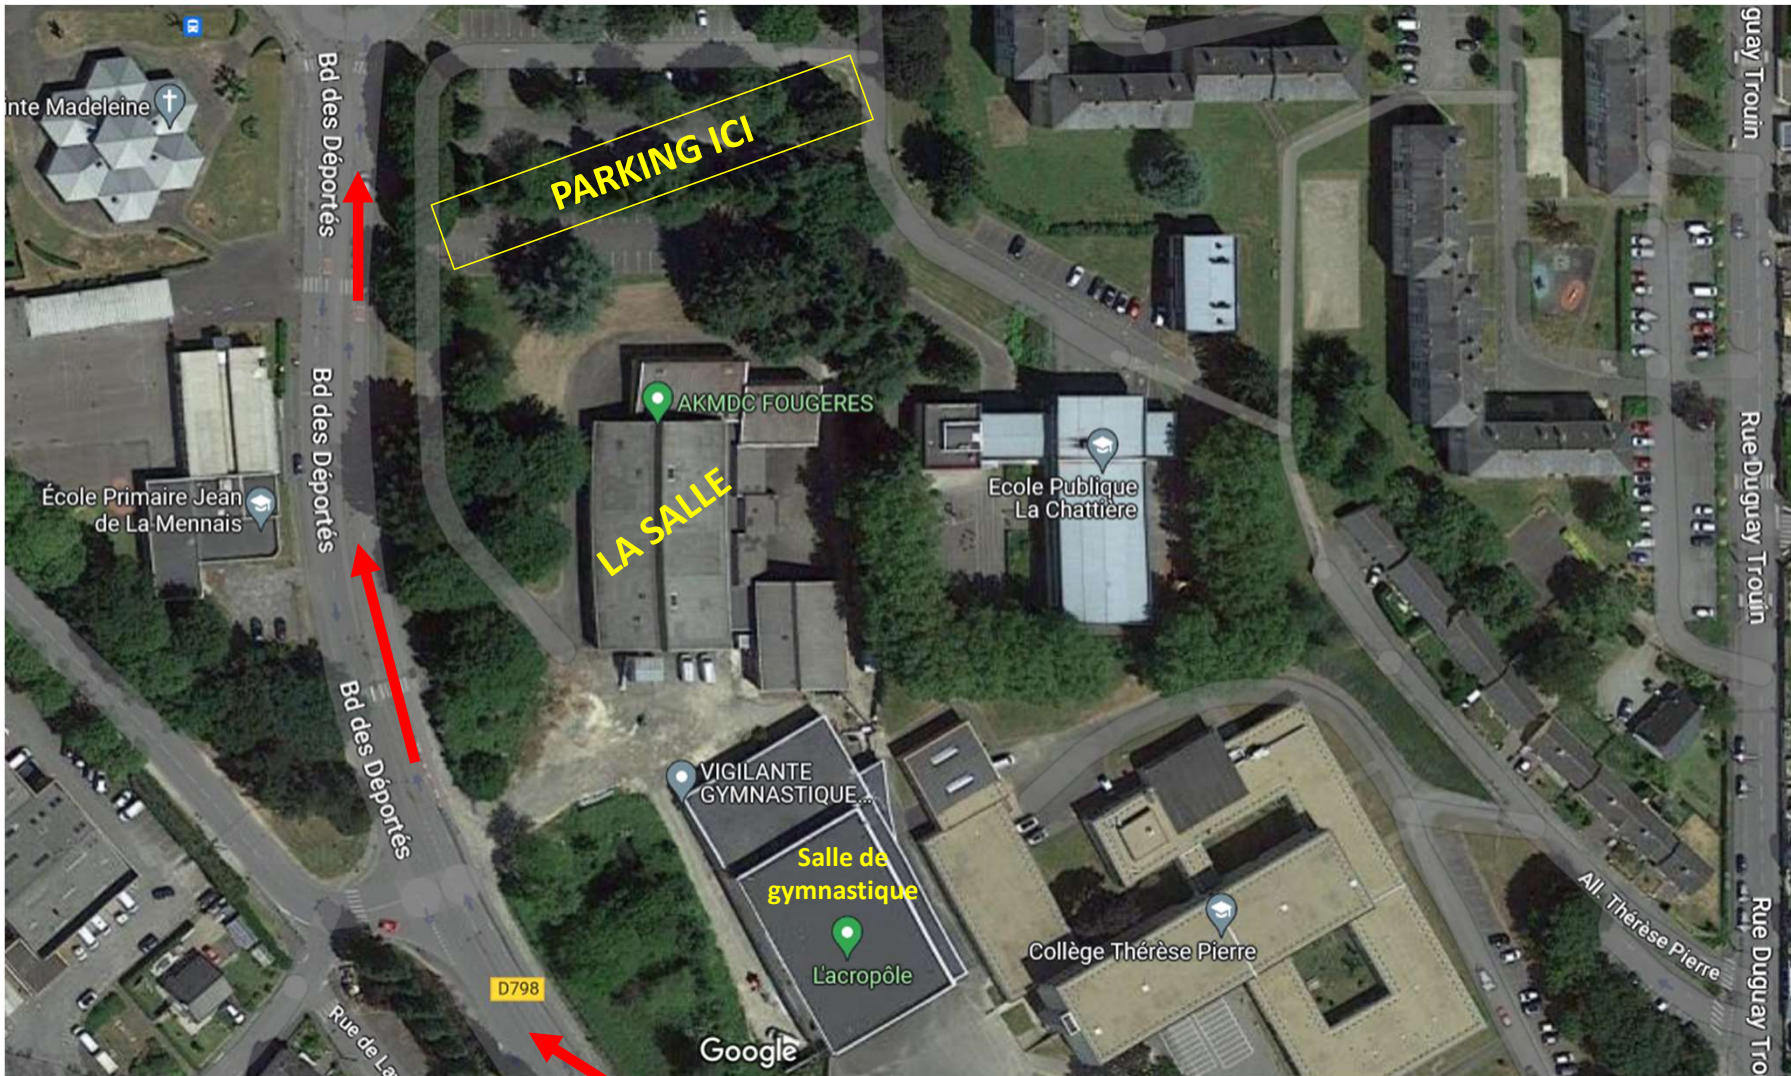

Rencontre PO 2023- FOUGERES – PLAN D'ACCES

Plan d'accès à la salle
Boulevard des Déportés, 35300 Fougères

Arrivée depuis Rennes A84
Arrivée depuis Saint Malo D155 et D706

Prendre la rocade de Fougères – N12 (Itinéraire recommandé)

ICI LA SALLE

ACCES DEPUIS LA ROCADE